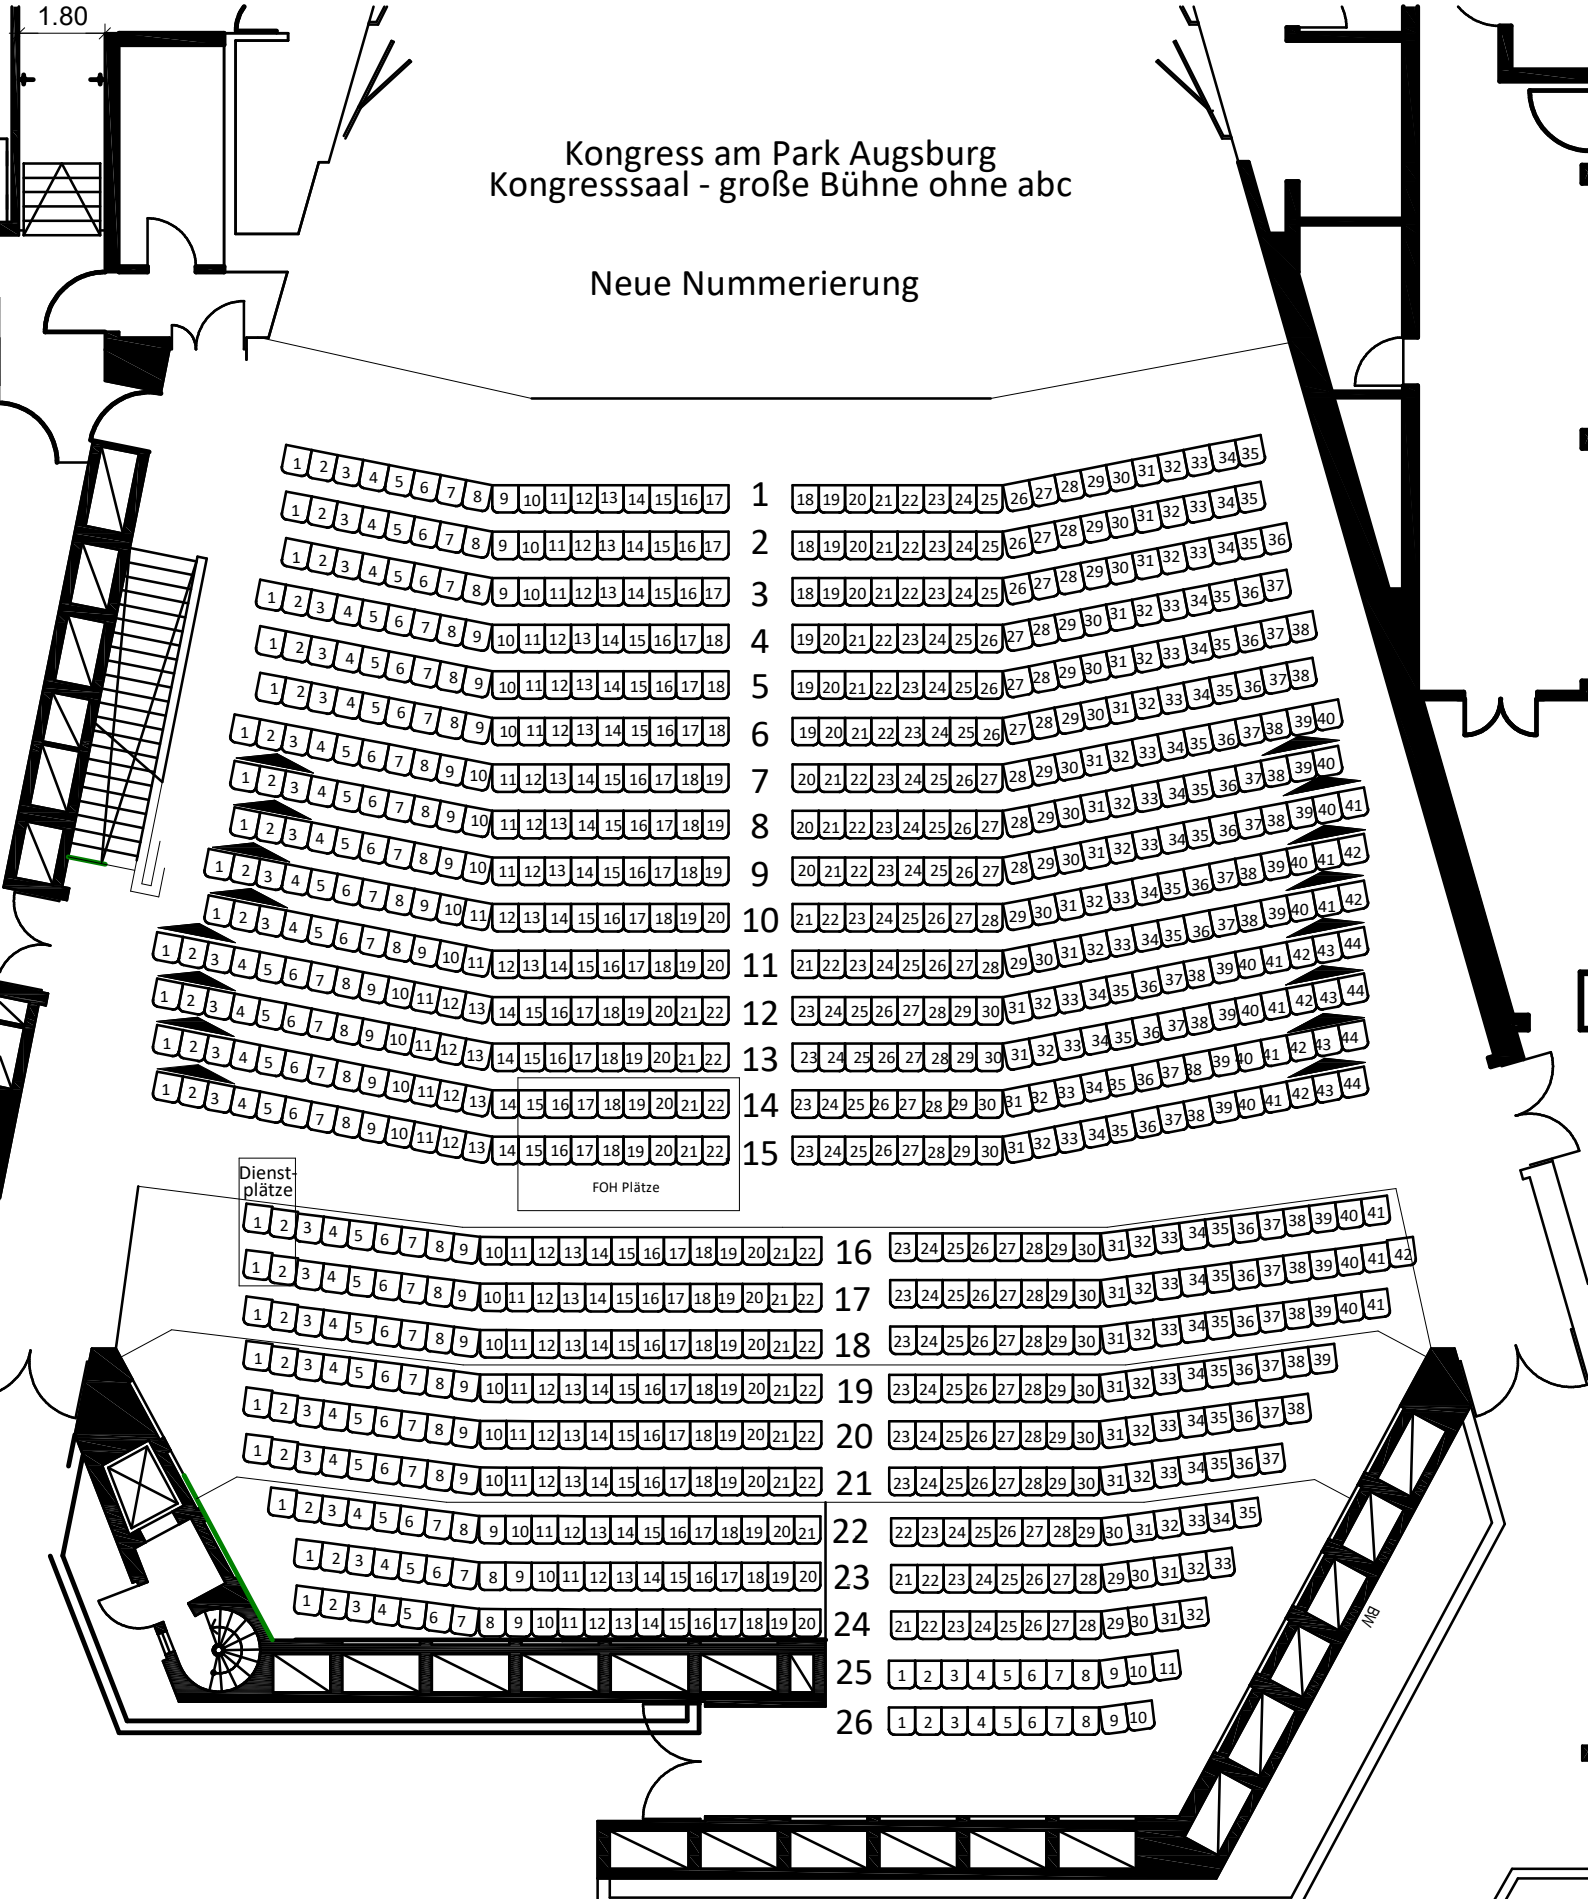

Kongress am Park Augsburg Kongresssaal - große Bühne ohne abc

Neue Nummerierung

Dienstplätze

FOH Plätze

♿ = 1 Rollstuhlplatz + 1 Begleitperson