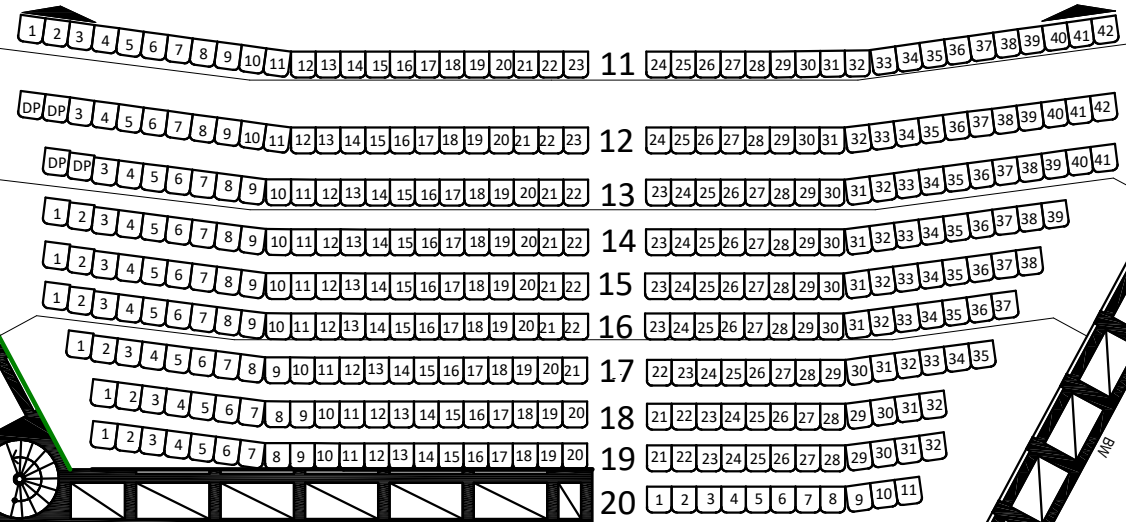

Augsburger Philharmoniker ab Spielzeit 2022/2023

1 m Vorbau

▲ = 1 Rollstuhlplatz + 1 Begleitperson